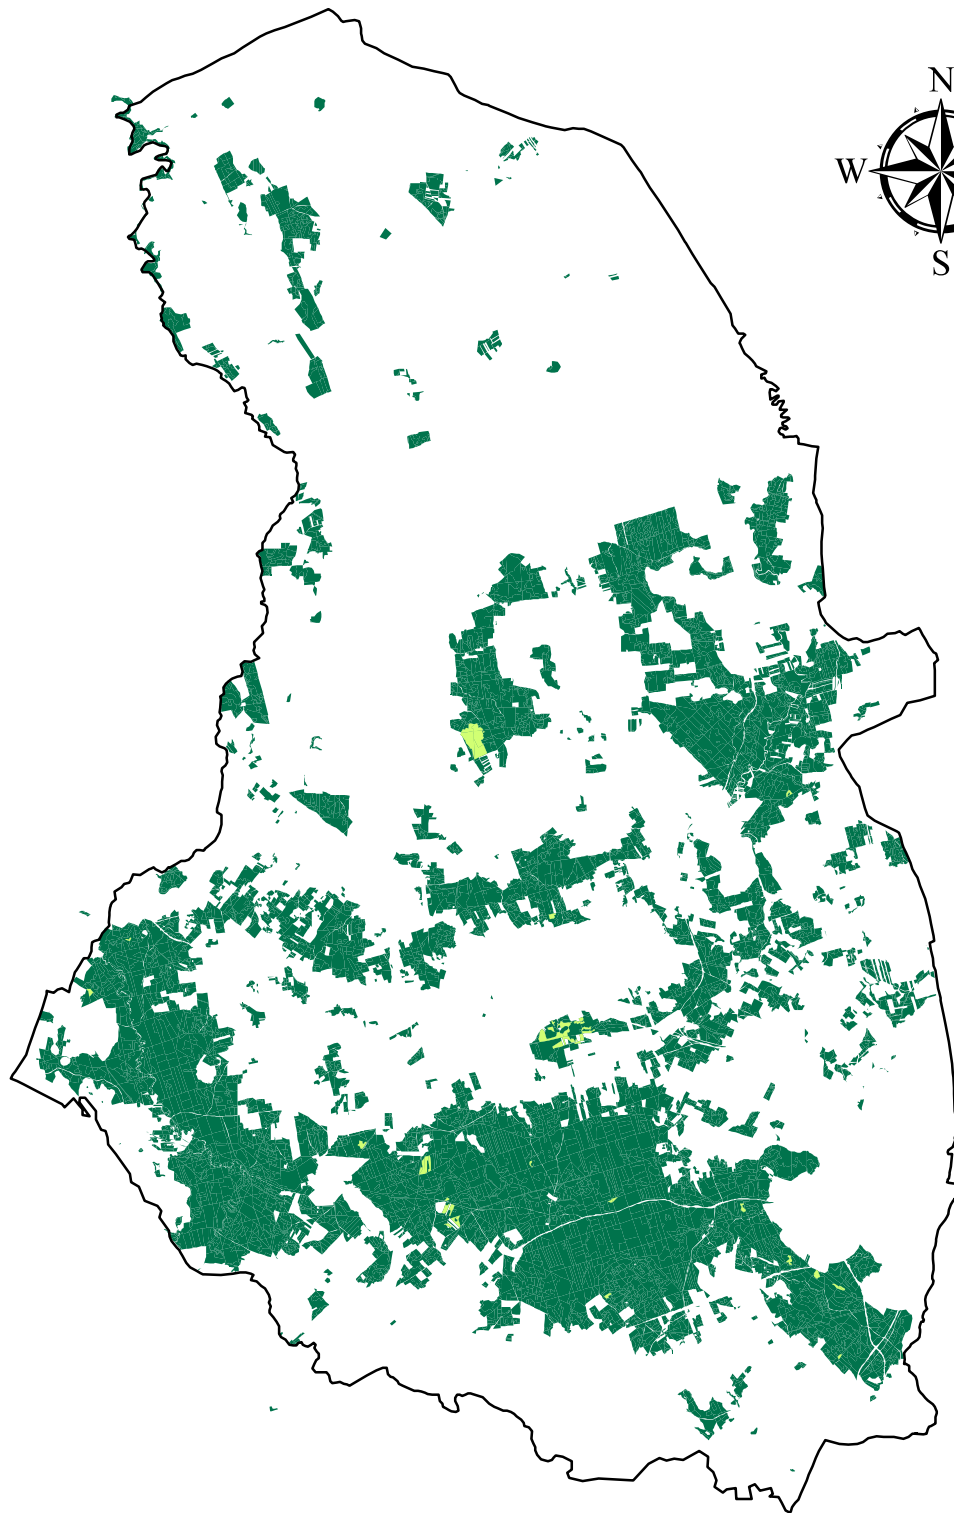

# Mapa lasów o szczególnych walorach przyrodniczych (HCVF) na terenie Nadleśnictwa Kudypy

**Kategoria 3.1 – Obszary obejmujące skrajnie rzadkie, ginące  
lub zagrożone ekosystemy**

-  Granica Nadleśnictwa Kudypy
-  HCVF 3.1
-  Lasy PGL LP